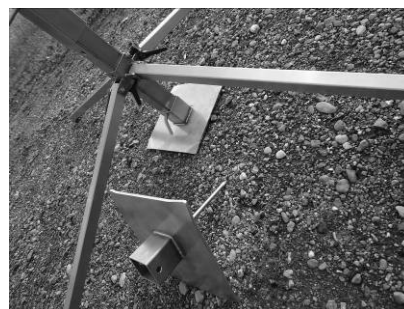

Bergungsstütze (Stand-Up)

Beschreibung:

Sehr stabile und höhenverstellbare Stütze für das Aufrichten von Fahrzeugen, welche auf der Seite oder dem Dach liegen. Die grossen Abstützfüsse sorgen für den richtigen Halt und verhindern das Einsinken im ungünstigen Terrain. Zusätzlich sorgen breite Ausleger und eine grosse Grund-Platte für optimale Standfestigkeit. Diese praktische und kompakte Bergungs-Hilfe kann mit jeglichen bestehenden Seilwinden verwendet werden.

Rolle für Seilwinde

Stand-Up im aufgestellten Zustand

Stand-Up mit dem speziellen Zubehör für die etwas schwierigeren Terrains

Verstellbares Teleskop

Stand-Up mit optimalen Stützen